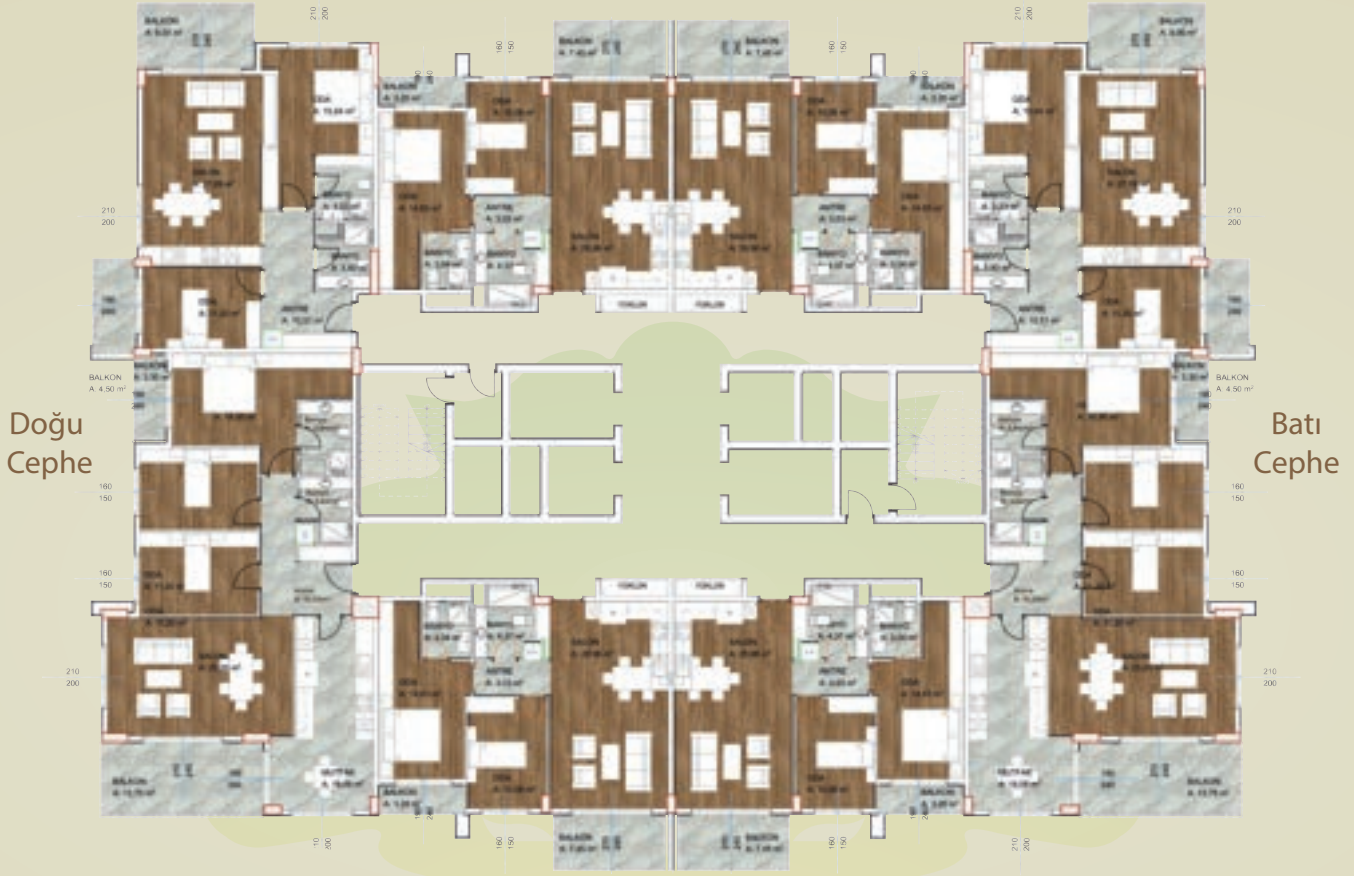

Şık ve modern mimarisiyle hayallerinizin ötesinde bir yaşam.

**44
VİLLA**

**48
Cadde
Dükkan**

GENEL PLAN

2+1 TİP 3

2+1 TİP 2

2+1 TİP 2

2+1 TİP 3

Güney Cephe

Doğu
Cephe

Batı
Cephe

3+1 TİP 1

2+1 TİP 2

Kuzey Cephe

2+1 TİP 2

3+1 TİP 1

LEGEND LIFE
FOREST

3+1 TİP 1

Salon	25.20m ²
Mutfak	19.06m ²
Oda	11.20m ²
Oda	11.20m ²
Antre	10.53m ²
Banyo	3.62m ²
Balkon	13.75m ²
Ebeveyn Oda	16.95m ²
Ebeveyn Banyo	3.84m ²
Ebeveyn Balkon	3.30m ²

Brüt Alan: 131m²
Emsal: 115m²

2+1 TİP 2

Salon	28.96m ²
Oda	10.08m ²
Antre	3.03m ²
Banyo	4.37m ²
Balkon	7.45m ²
Ebeveyn Oda	14.63m ²
Ebeveyn Banyo	3.04m ²
Ebeveyn Balkon	3.20m ²

Brüt Alan: 82m²
Emsal: 70,5m²

2+1 TİP 3

Salon	27.09m ²
Oda	11.20m ²
Antre	10.51m ²
Banyo	3.80m ²
Balkon	9.00m ²
Ebeveyn Oda	15.64m ²
Ebeveyn Banyo	3.23m ²
Balkon	4.50m ²